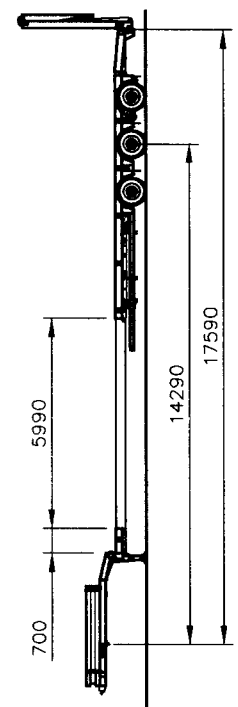

ALL RIGHTS RESERVED REPRODUCTION OR DISCLOSURE TO THIRD PARTIES OF THIS DOCUMENT OR ANY PART THEREOF IS NOT PERMITTED, EXCEPT WITH THE PRIOR AND EXPRESS WRITTEN PERMISSION OF ROYAL NOOTEBOOM TRAILERS B.V. WIJCHEN, HOLLAND.

DATUM	09/11/07	OPMERKING	OSDS-48-03V(EB) XMR0SD00080000602	PROJEKTIE	
GET.	RD	CO08590		FORMAAT	A3
GEC.		VO06207		TEK.LIJST	1:50
		Xifix		SCHAAL	TEK.NR: 3043538
		WIJCHEN HOLLAND		ACUUT VAN	
				TEK.LIJST	
				SCHAAL	
				PAR.	
				WIJZIGING	
				DATUM	
				WIJZ.LTR	

TOLERANTIE Wanneer geen tolerantie aangegeven geldt ± 1mm