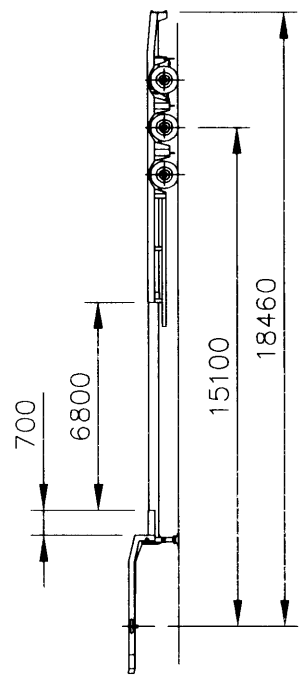

Uitschijfstappen	Extend steps
Ausziehstufen	
Pas d'extension	
Nr.	L
1	250 mm
2	500 mm
3	690 mm
4	1190 mm
5	1700 mm
6	2215 mm
7	2730 mm
8	3240 mm
9	3755 mm
10	4255 mm
11	4770 mm
12	5280 mm
13	5780 mm
14	6300 mm
15	6800 mm

<small>ALL RIGHTS RESERVED REPRODUCTION OR DISCLOSURE TO THIRD PARTIES OF THIS DOCUMENT OR ANY PART THEREOF IS NOT PERMITTED, EXCEPT WITH THE PRIOR AND EXPRESS WRITTEN PERMISSION OF ROYAL NOOTEBOOM TRAILERS B.V. WIJCHEN, HOLLAND.</small>		TOLERANTIE Wanneer geen tolerantie aangegeven geldt ± 1mm	PROJECTIE
DATUM 09/05/07	OSDS-48-03V XMROSD00080000138	ACUUT VAN TEK.LIJST 1:50	FORMAAT A3
GET. STIMP 2	OPMERKING C007805	SCHAAL 1:50	TEK.NR. 2540937
GEC. 	WIJCHEN HOLLAND		
WIJZIGING		PAR.	DATUM WIJZ.LTR