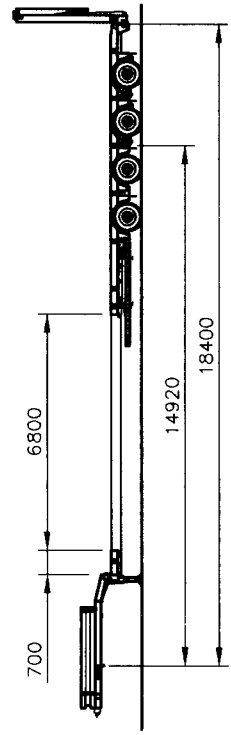

ALL RIGHTS RESERVED REPRODUCTION OR DISCLOSURE TO THIRD PARTIES OF THIS DOCUMENT OR ANY PART THEREOF IS NOT PERMITTED, EXCEPT WITH THE PRIOR AND EXPRESS WRITTEN PERMISSION OF ROYAL NOOTEBOOM TRAILERS B.V. WUJCHEN, HOLLAND.

DATUM 09/11/07

GET. RD

GEC.

OSDS-58-04V
XMR0SD00080000607

OPMERKING

C008596
V006207

WIJCHEN HOLLAND

ACUUT VAN

TEK.LIJST

SCHAAL 1:50

FORMAAT A3

PROJEKTIE

TEK.NR. 3043545

TOLERANTIE Wanneer geen tolerantie aangegeven geldt ± 1mm

WIJZIGING

PAR.

DATUM

WIJZ.LTR